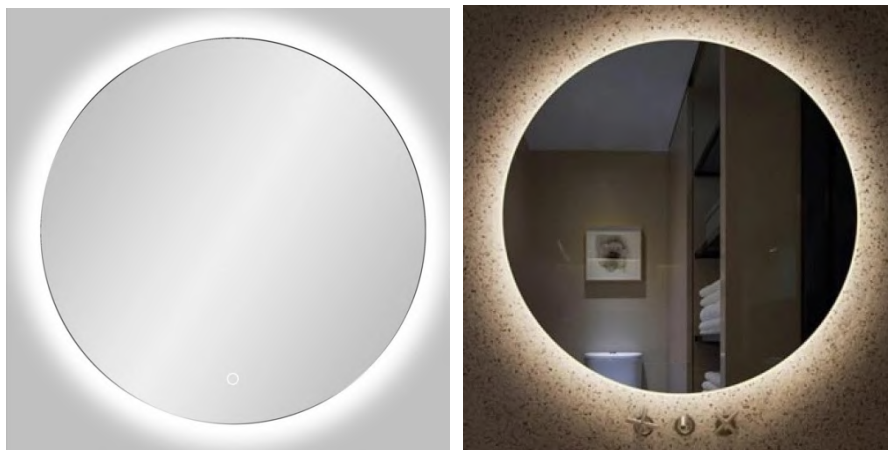

Apvalus Ø60 šviečiantis veidrodis

Elektros instaliacija

Jungikliai, el. lizdai Legrand Niloe Step (juodos spalvos)

Sieninis šviestuvas SKURUP su LED lempute (sieniniai šviestuvai antresolės erdvėje)

Kabamasis šviestuvas, 38 cm su LED lempute (virš pagrindinės erdvės, iki šviestuvo perdanga ateinantis virštinkinis juodas laidas)