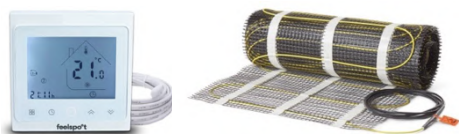

- Feelspot termostatas ir šildymo kilimėlis HeatMyHome, 2m2, 300W. El. šildomos grindys vonios patalpoje su termostatu +320,-EUR;